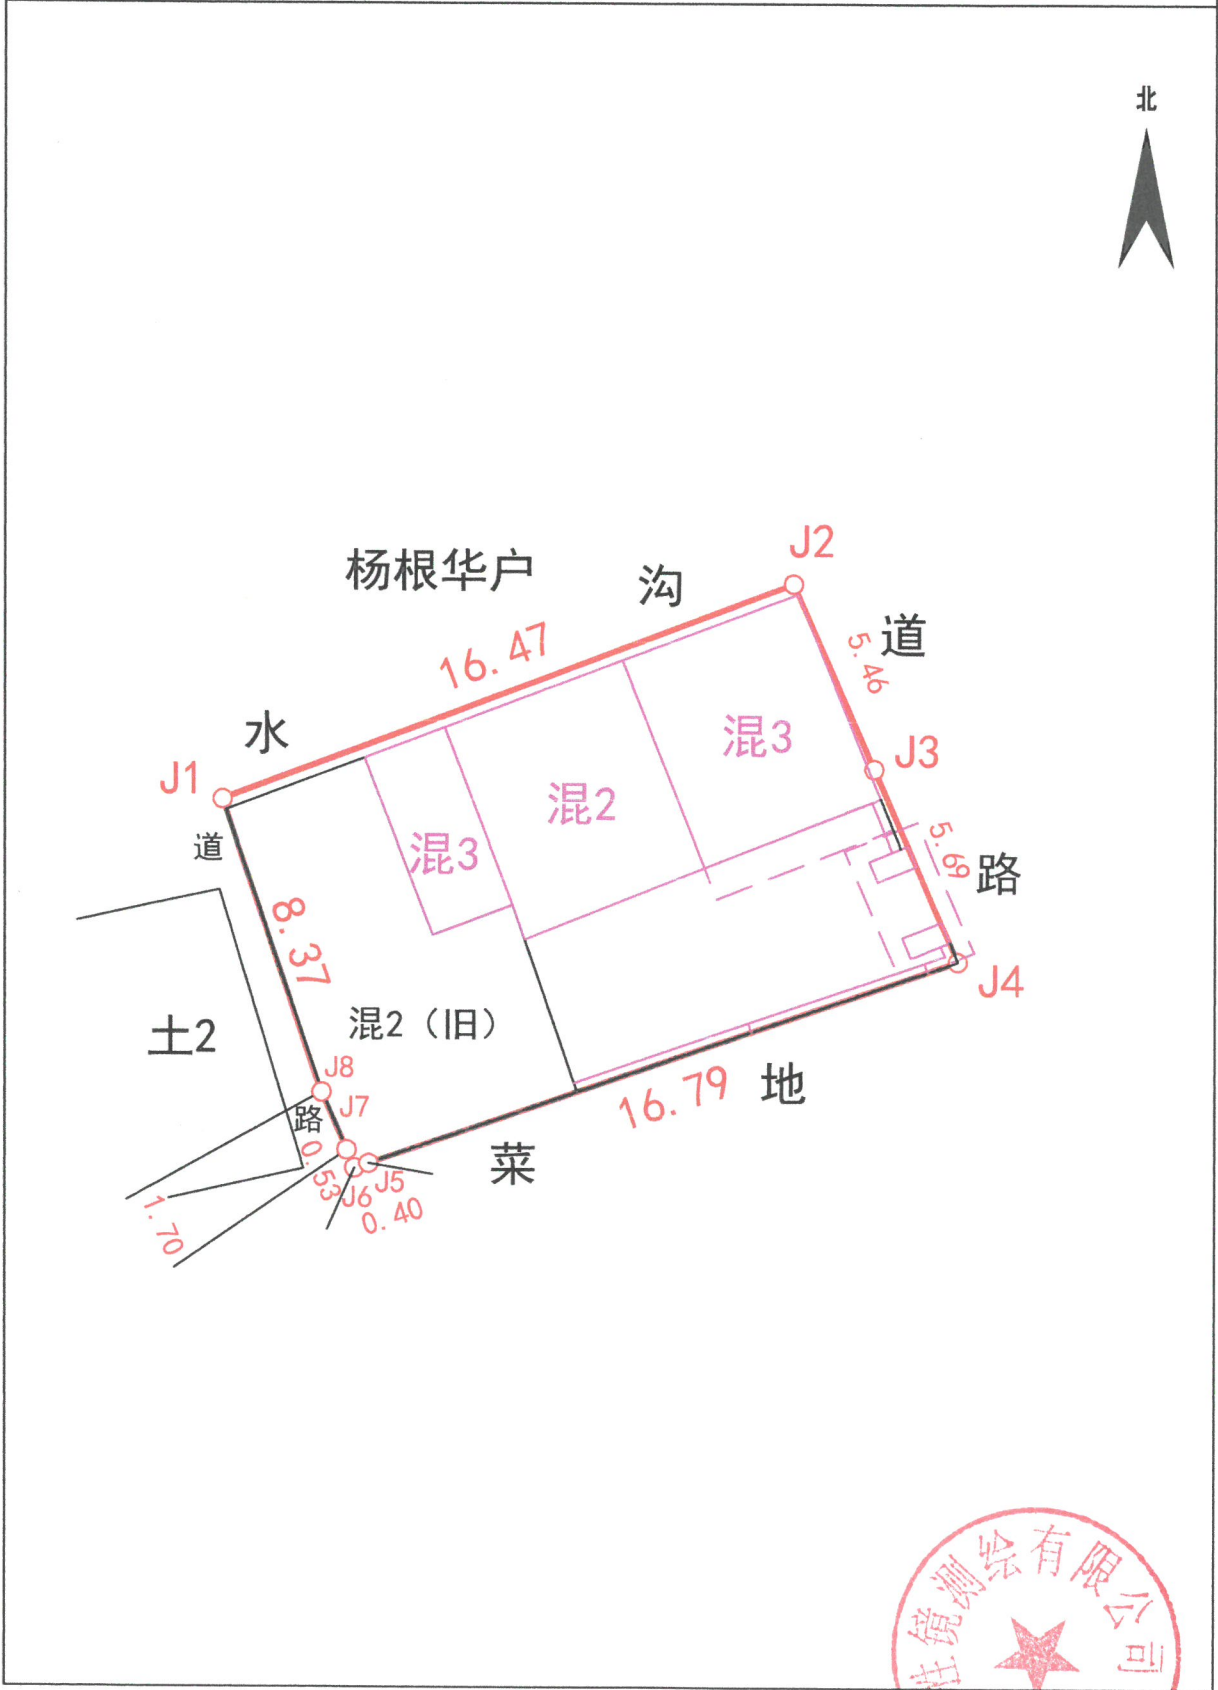

# 宗地图

单位: m, m<sup>2</sup>

宗地代码: 532929101001GB00731

土地权利人:

所在图幅号: 2864.20-33538.00

宗地面积: 183.00

解析法测绘界址点

1: 500

制图日期: 2024年06月07日

审核日期: 2024年06月07日

制图者: 解家超

审核者: 刘泽辉

曲靖胜镜测绘有限公司

# 房产分户图

单位: m, m<sup>2</sup>

宗地代码	532929101001GB00731	结构	混合结构	专有建筑面积	199.09
幢号	F0001	总层数	3	分摊建筑面积	0.00
户号	0001	所在层次	1-3	建筑面积	199.09
坐落	云龙县诺邓镇龙泉街25号				

幢3层平面图

幢1-2层平面图

云龙县不动产登记中心

现场照片