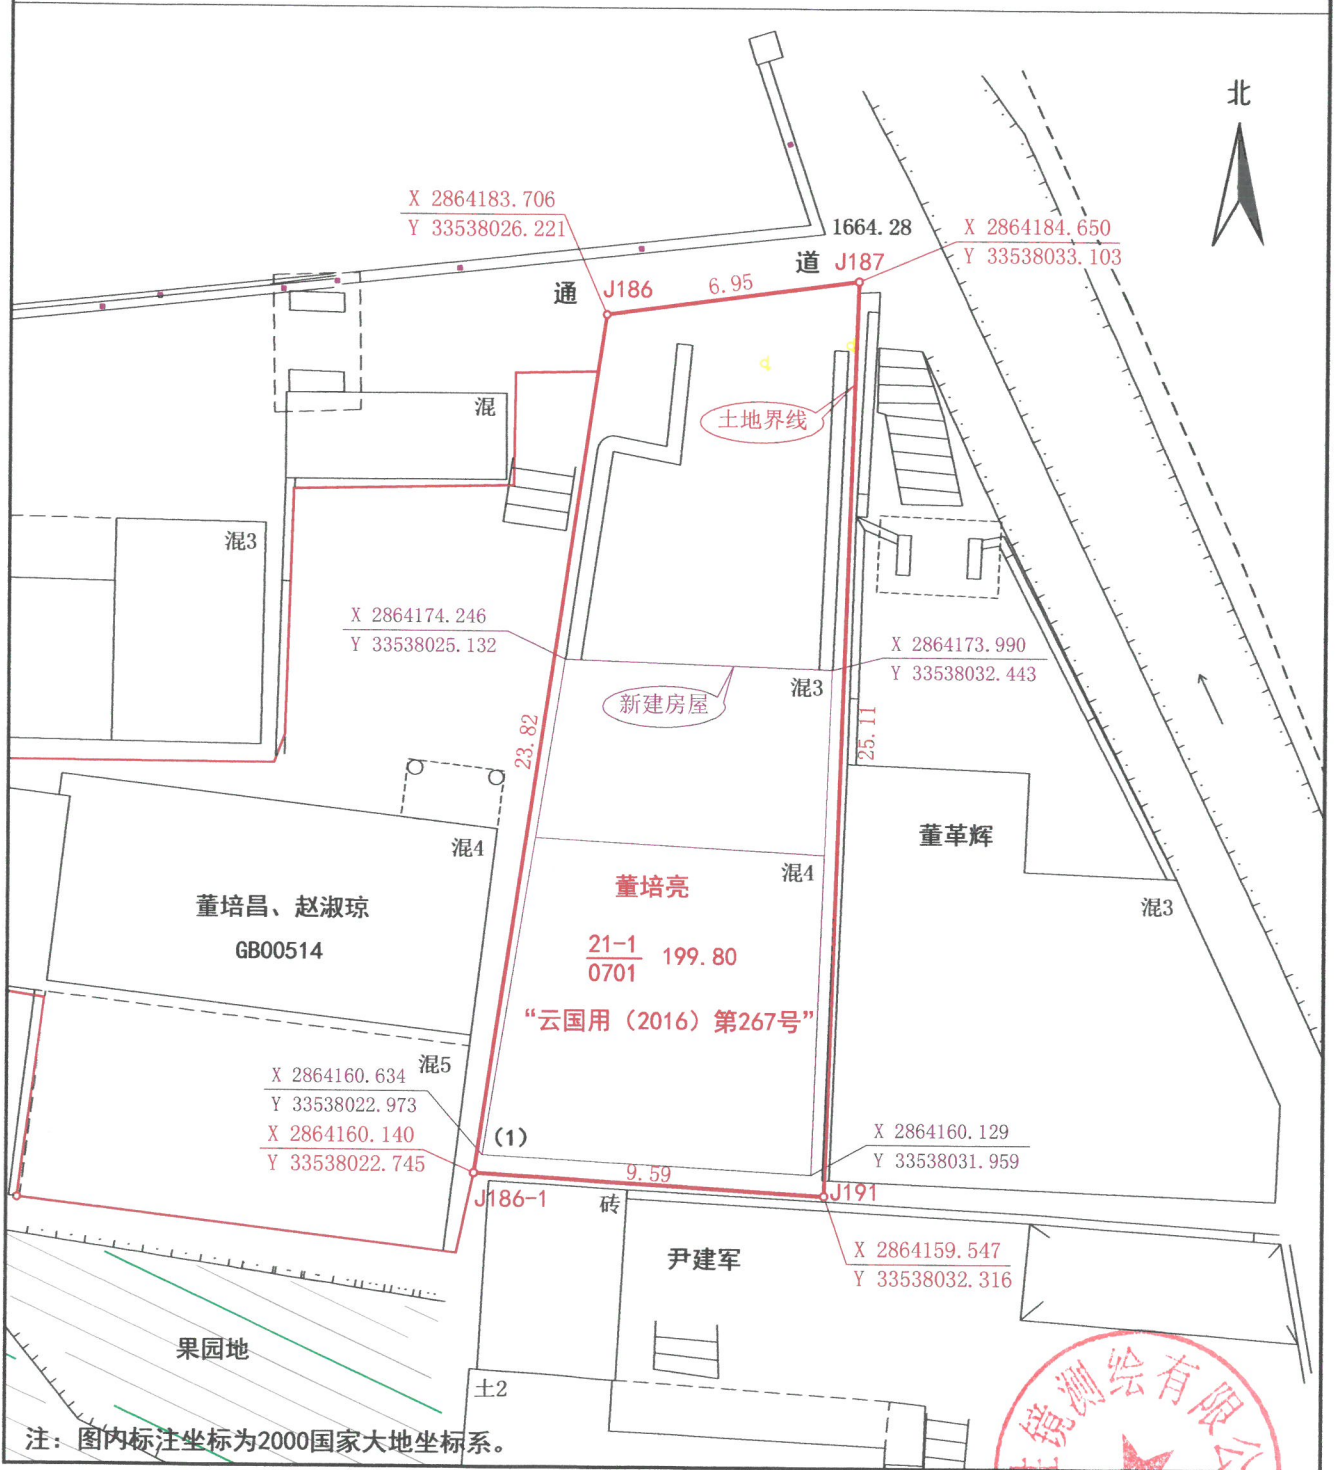

宗 地 图

单位: m、m²

原宗地代码: 532929001-01-02-21-1

土地权利人: 董培亮 户

所在图幅号: 2864.00-33538.00

宗地面积: 199.80

宗地坐落: 云龙县诺邓镇石门社区虎山路

曲靖胜镜测绘有限公司

2024年9月房屋竣工测绘, 沿用“云国用(2016)第267号”《国有土地使用证》界址点转绘本宗地图。

绘图日期: 2024年9月20日

审核日期: 2024年9月20日

1:200

制图者: 赵仲任

审核者: 向联平

房产竣工分层平面图

单位: m、m²

不动产单元号				专有建筑面积	411.53
幢号	F0001	总层数	4	分摊建筑面积	/
户号	0001	所在层次	1-4	建筑面积	411.53
座落	云龙县诺邓镇石门社区虎山路			建筑结构	混合

曲靖胜镜测绘有限公司

绘图日期: 2024年9月20日

1:300

制图者: 赵仲任

5、建筑现状实景影像

F0001 董培亮住宅楼