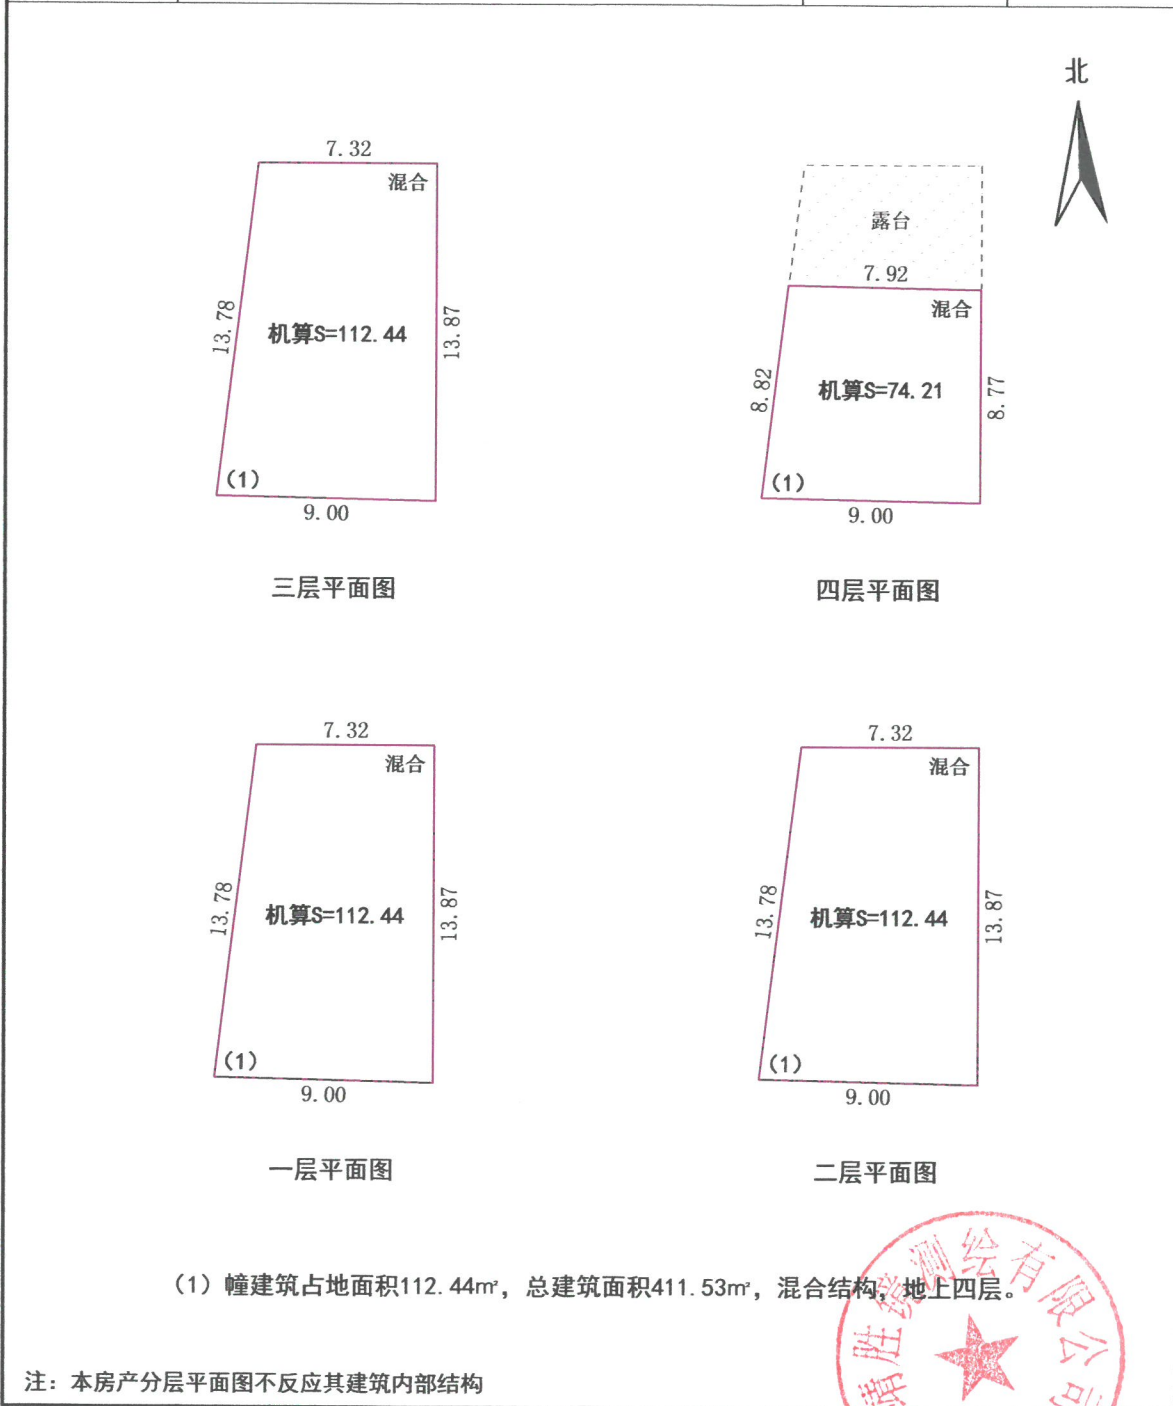

宗 地 图

单位: m、m²

原宗地代码: 532929001-01-02-21-1

土地权利人: 董培亮 户

所在图幅号: 2864.00-33538.00

宗地面积: 199.80

宗地坐落: 云龙县诺邓镇石门社区虎山路

曲靖胜镜测绘有限公司

2024年9月房屋竣工测绘, 沿用“云国用(2016)第267号”《国有土地使用证》界址点转绘本宗地图。

绘图日期: 2024年9月20日

审核日期: 2024年9月20日

1:200

制图者: 赵仲任

审核者: 向联平

房产竣工分层平面图

单位: m、m²

不动产单元号				专有建筑面积	411.53
幢号	F0001	总层数	4	分摊建筑面积	/
户号	0001	所在层次	1-4	建筑面积	411.53
座落	云龙县诺邓镇石门社区虎山路			建筑结构	混合

曲靖胜镜测绘有限公司

绘图日期: 2024年9月20日

1:300

制图者: 赵仲任

5、建筑现状实景影像

F0001 董培亮住宅楼